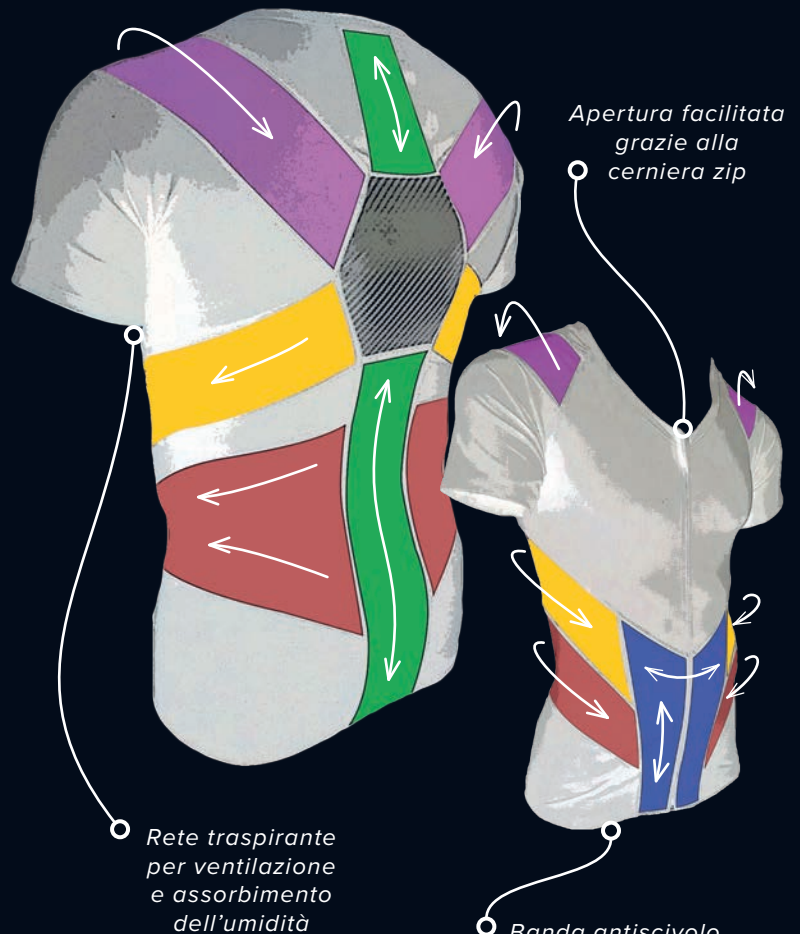

POSTURE
REMINDER T-SHIRT

RELAX  SAN[®]

POSTURE

REMINDER T-SHIRT

ALIGN
THE SPINE
CORRECTLY

INCREASES
OXYGEN
SUPPLY

MAINTAINING
THE VERTICAL
POSTURE

FLAT STOMACH
EFFECT

FEATURES

Materiale innovativo per un ancoraggio bloccato che avvicina le scapole

Fasce elastiche in rete traspirante a sostegno del deltoide e del trapezio

Fasce elastiche per il mantenimento dei muscoli

Supporto della colonna vertebrale

Supporto lombare

Fascia di compressione addominale ed effetto pancia piatta

Medical Device
Dispositivo Medico

POSTURE REMINDER T-SHIRT è una maglia posturale a maniche corte che incorpora elastici mappati secondo l'anatomia muscolare per sostenere muscoli e articolazioni. Le fasce elastiche favoriscono la stimolazione neurologica dei muscoli, applicando resistenza, inducono chi la indossa a raddrizzarsi in modo naturale per non sentire tensione. POSTURE aiuta in questo modo a promuovere una corretta postura per la schiena. Grazie al suo design innovativo può migliorare la cattiva postura, la funzione polmonare e ridurre l'affaticamento di chi la indossa.

Apertura facilitata grazie alla cerniera zip

Rete traspirante per ventilazione e assorbimento dell'umidità

Banda antiscivolo nella parte inferiore anti arrotolamento

Scopri tutte le proprietà >>>

TAGLIE UOMO		S	M	L	XL	XXL
	A	86 - 94 cm 33,9 - 37 in	94 - 102 cm 37 - 40,2 in	102 - 110 cm 40,2 - 43,3 in	110 - 118 cm 43,3 - 46,5 in	118 - 126 cm 46,5 - 49,6 in
	B	80 - 88 cm 31,5 - 34,6 in	88 - 97 cm 34,6 - 38,2 in	97 - 106 cm 38,2 - 41,7 in	106 - 115 cm 41,7 - 45,3 in	115 - 124 cm 45,3 - 48,8 in